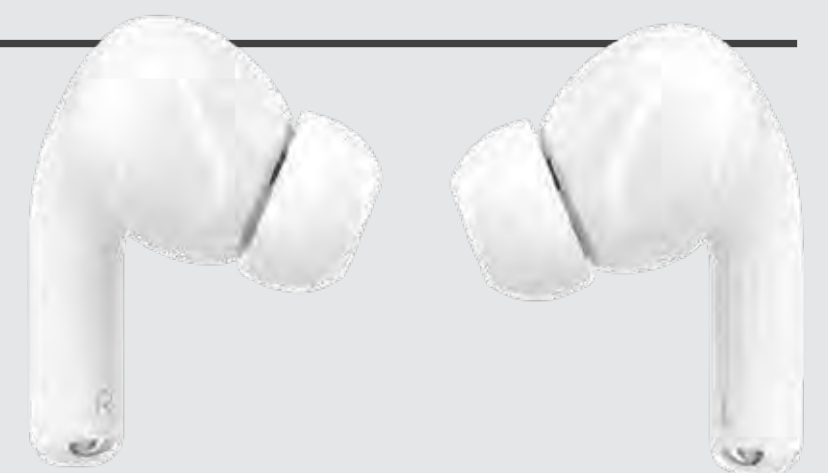

AURICULARES INALAMBRICOS VENTION

- Packagin bolsita de lienzo con logo.
- Tarjeta institucional.
- Auriculares Bluetooth 5.4 In-ear E11:
  - Tecnología True Wireless. Alcance inalámbrico de 10 m. Memoria de 1 GB. Modo manos libres incluido. Asistente de voz integrado: Siri Google Assistant. Con estuche de carga. Con micrófono incorporado. Resistentes al polvo. Su clasificación IP es IPX4. El largo del cable es de 1m. Uso apto para gimnasio. Tamaño del altavoz: 1.3cm. 2 micrófonos para llamadas de voz más nítidas.